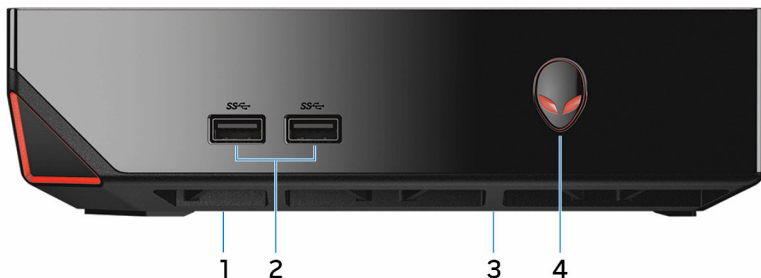

1 Порт USB 2.0 (под крышкой порта USB)

Подключение к компьютеру USB-адаптер Bluetooth/беспроводной связи для беспроводной клавиатуры, мыши и др. Обеспечивает передачу данных со скоростью до 480 Мбит/с.