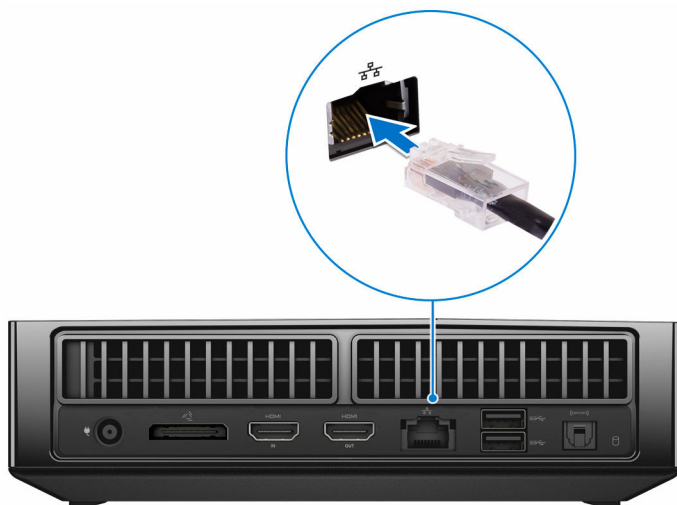

1. 2 Подключите сетевой кабель (заказывается дополнительно).