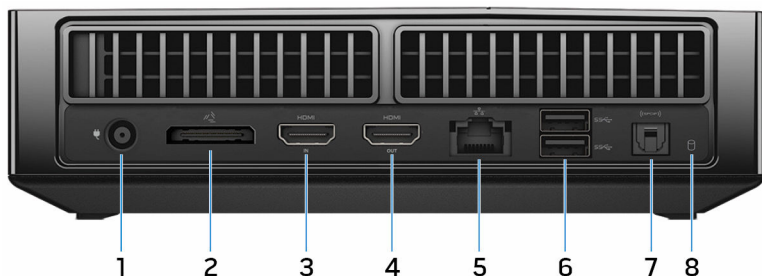

Назад

1 Порт адаптера питания

Подключение адаптера питания для питания компьютера.

2 Порт Graphics Amplifier

Использование Alienware Graphics Amplifier.

3 Порт HDMI-in

Подключите игровую консоль, проигрыватель Blu-ray или другие устройства с портом HDMI-out.

4 Порт HDMI-out

Подключите монитор, телевизор или другие устройства с портом HDMI-in. Обеспечивает вывод видео и аудио.

5 Сетевой порт

Подключите кабель Ethernet (RJ45) от маршрутизатора или широкополосного модема для подключения к сети или к Интернет.

6 Порты USB 3.0 (2)

Подключение периферийных устройств, таких как устройства хранения данных, принтеры и др. Передача данных со скоростью до 5 Гбит/с.

7 Разъем под оптический кабель S/PDIF

Подключение усилителя, динамиков или телевизора для цифрового аудиовыхода через оптические кабели.

8 Индикатор активности жесткого диска

Светится при осуществлении компьютером записи или чтения с жесткого диска.