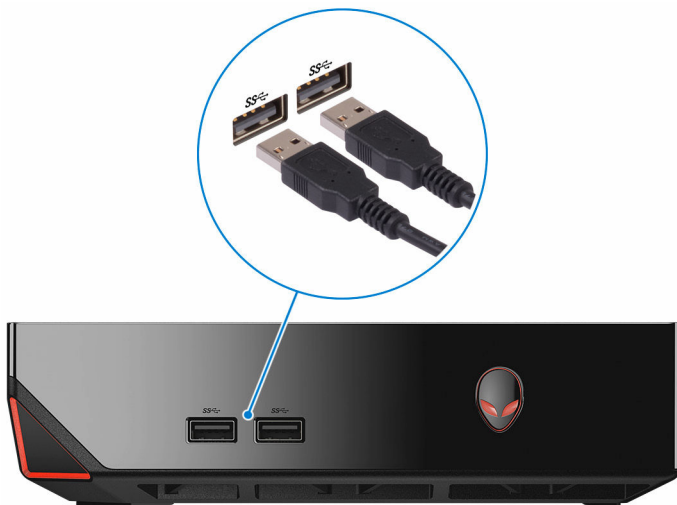

Настройте компьютер

---

1. 1 Подключите клавиатуру и мышь.