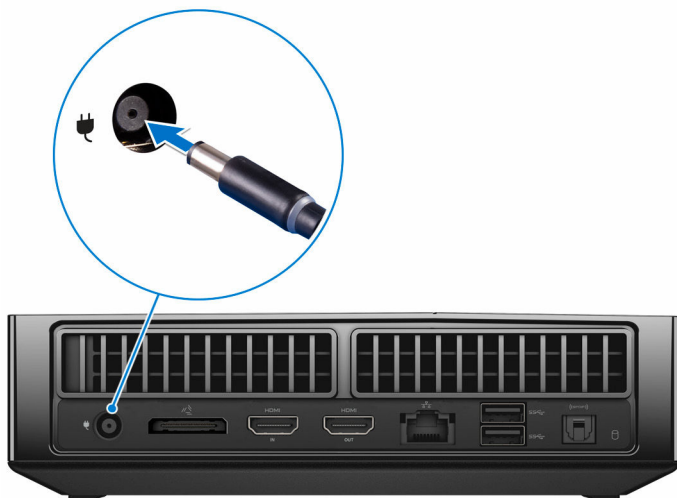

3 Подключите дисплей.

4 Подключите адаптер питания.